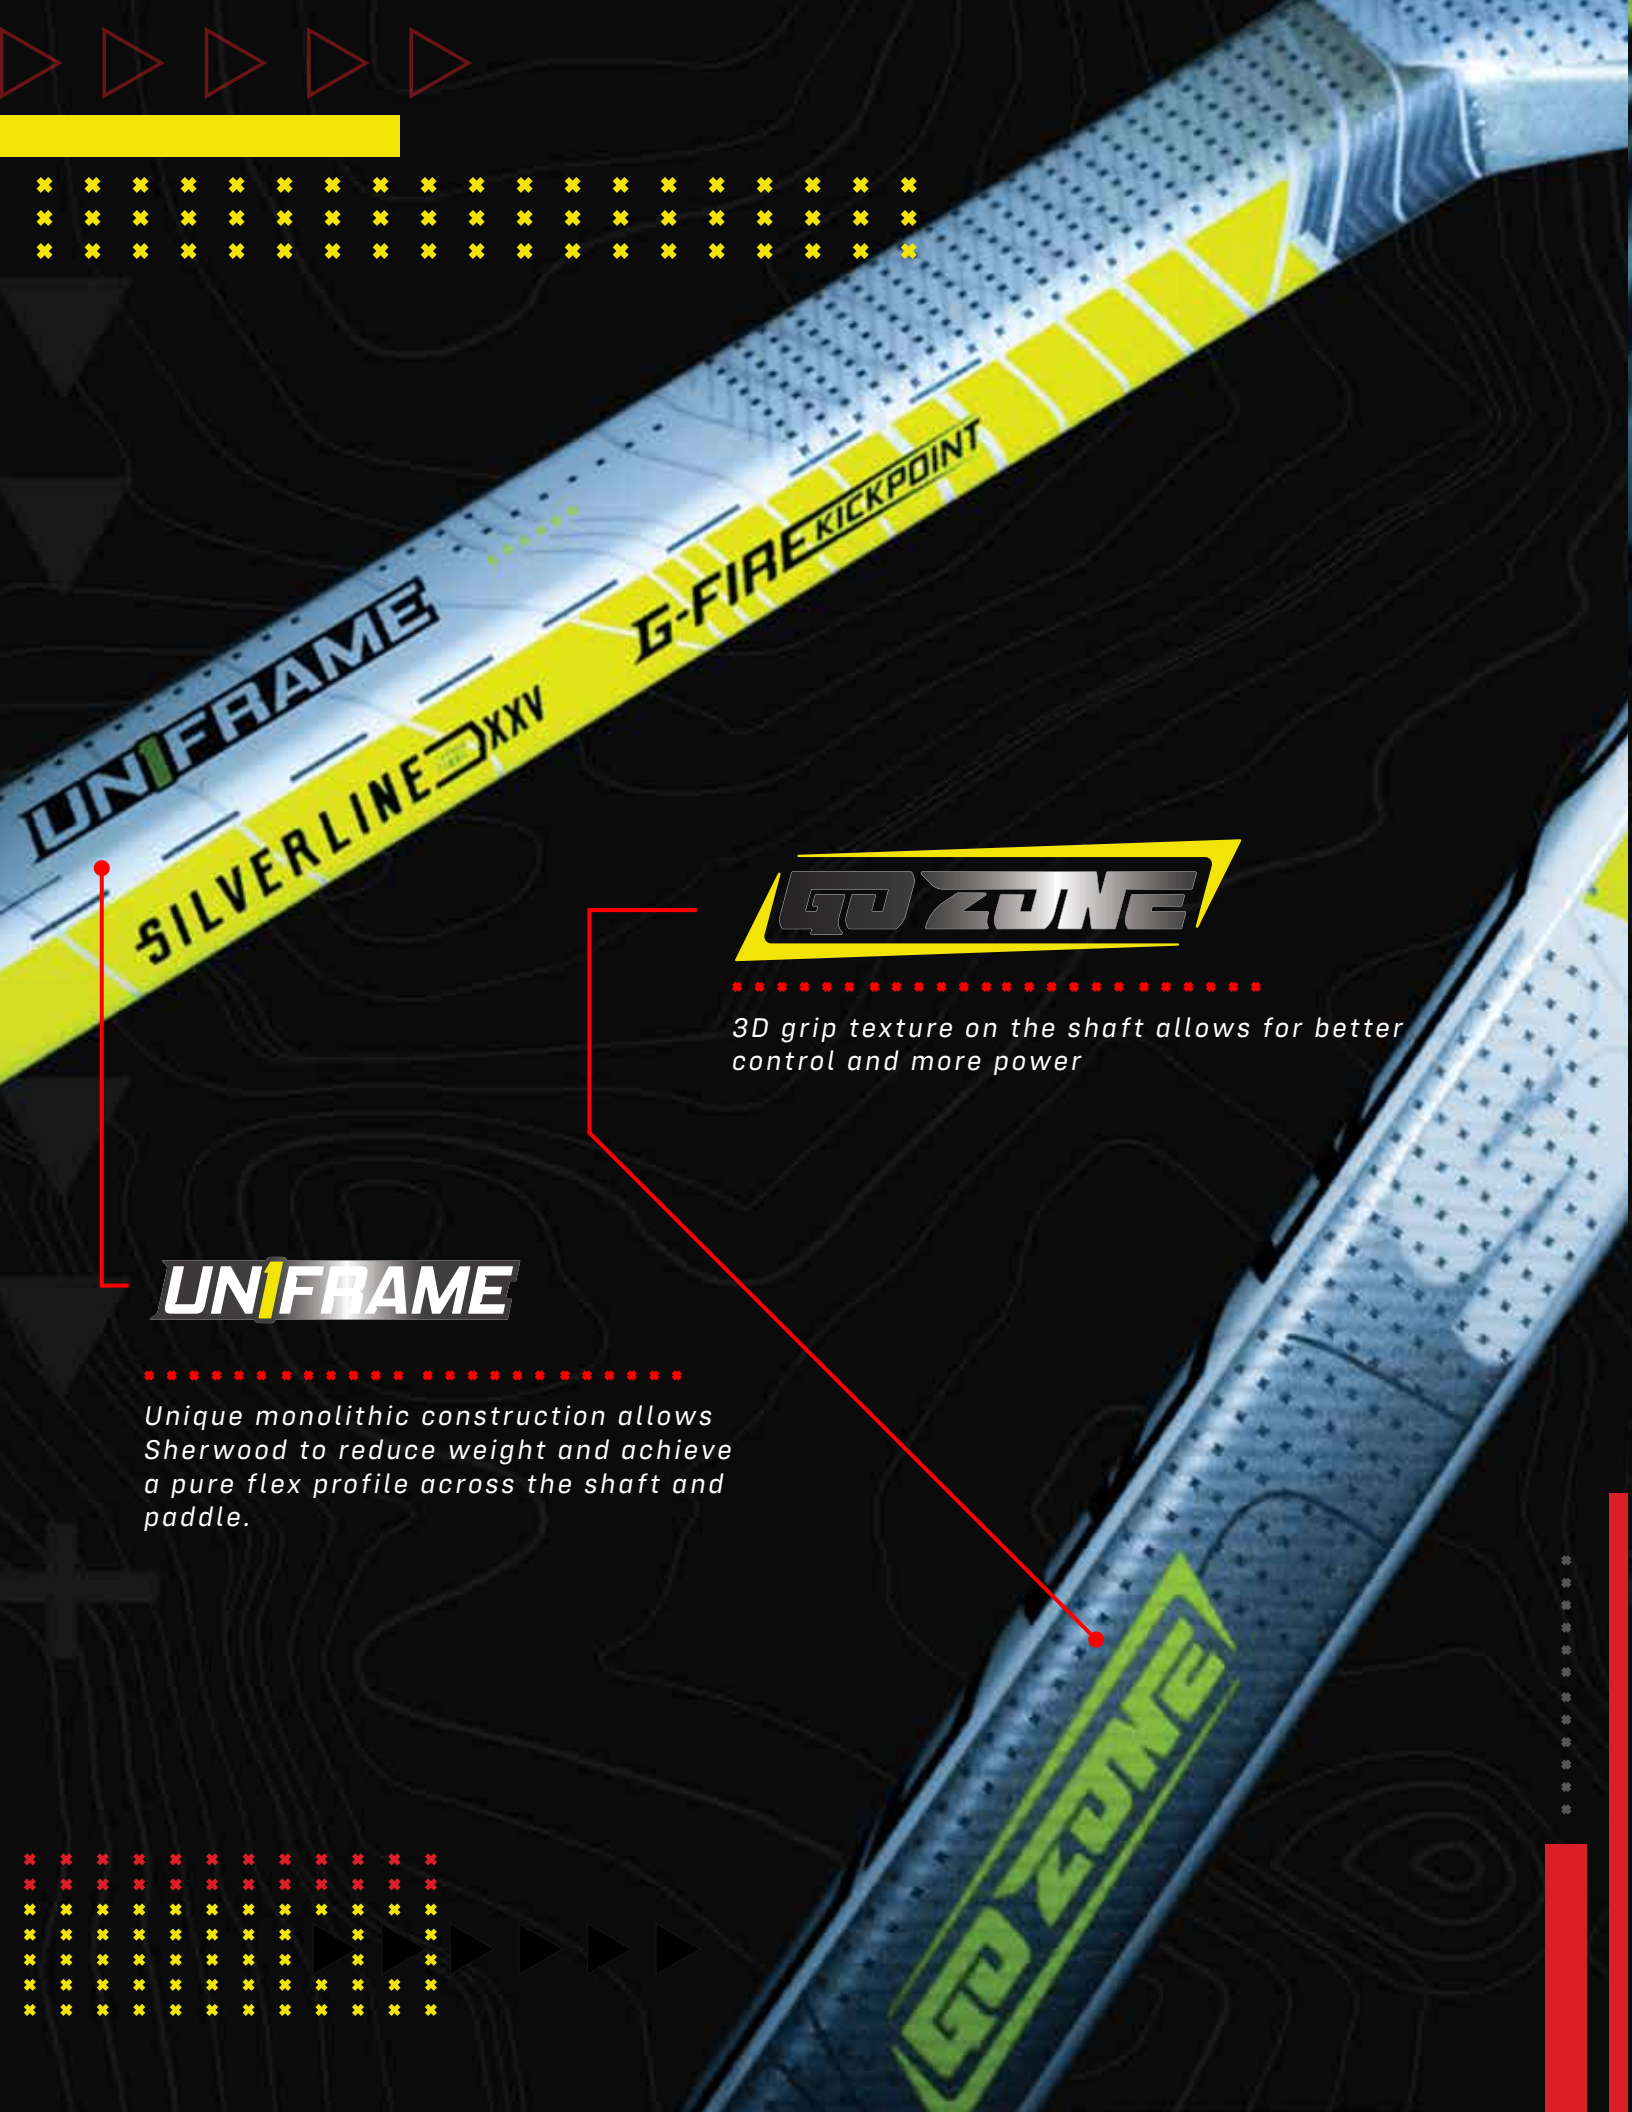

**PP88**

**PPBN (BENN) \***

**PP86 (KUCHEROV) \***

**PPTK (TKACHUK PP26 SUPERMAX) \***

\*Pro patterns available for custom orders

SHIVER

**UNIFRAME**

**SILVERLINE** XXV